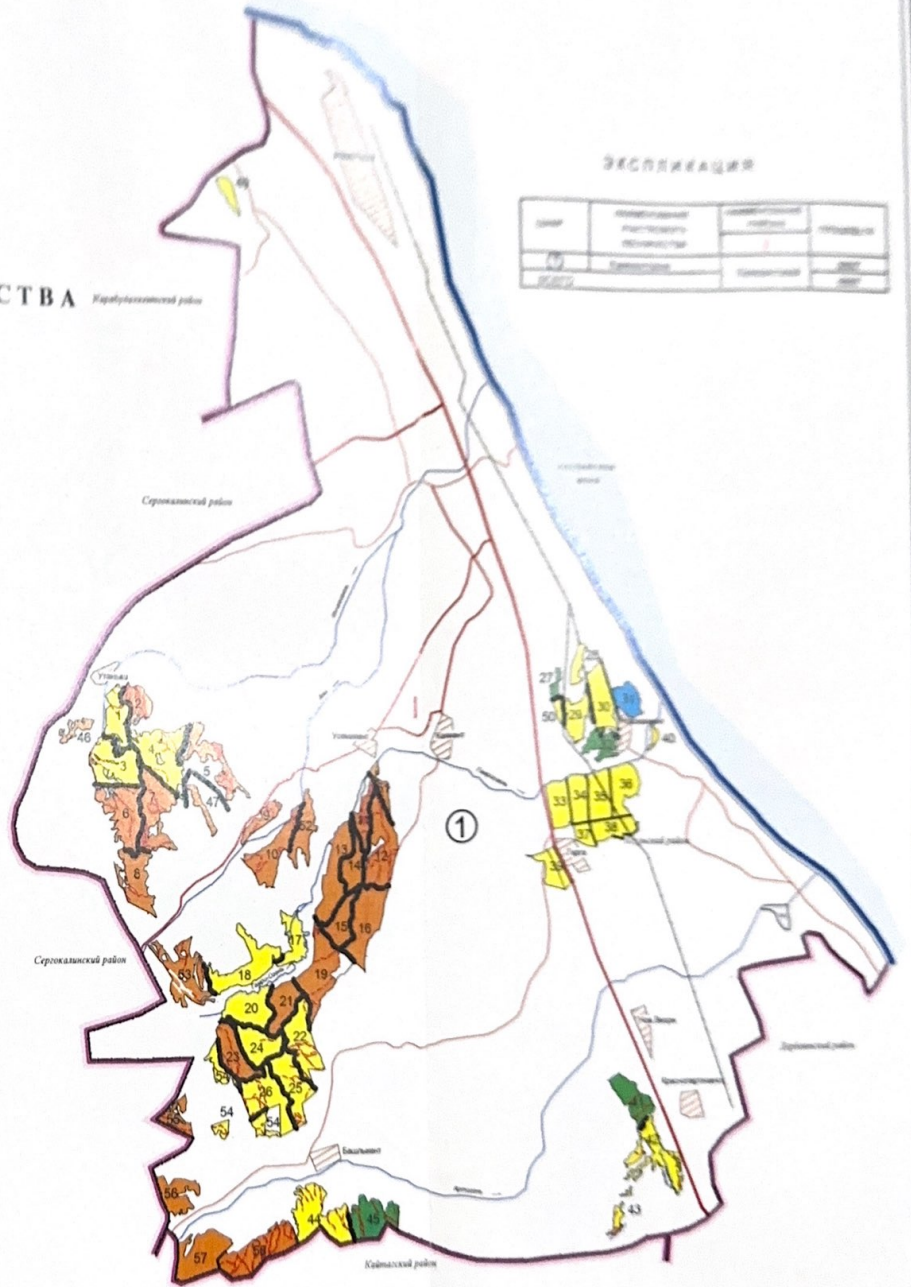

МИНИСТЕРСТВО ЛЕСНЫХ РЕСУРСОВ
РЕСПУБЛИКИ ДАГЕСТАН
ФЕДЕРАЛЬНОЕ АГЕНТСТВО ЛЕСНОГО ХОЗЯЙСТВА
УПРАВЛЕНИЕ ЛЕСНИЧЕСТВА РЕСПУБЛИКИ ДАГЕСТАН
ПО ИСХОДНОМУ КОМПЛЕКТУ

КАРТА-СХЕМА ЛЕСОНАСАЖДЕНИЙ КАЯКЕНТСКОГО ЛЕСНИЧЕСТВА

Карачаевский район

Караулский район

Сурхалайский район

Каймакский район

РЕСПУБЛИКИ ДАГЕСТАН

Восстановлено 2003 года

Деление лесов по
классам пожарной опасности

ЭКСПЛИКАЦИЯ

УСЛОВНЫЕ ОБОЗНАЧЕНИЯ

Границы		Дороги		Водные объекты		Земельные участки		Лесосаждения		Лесопосадки		Лесопосадки		Лесопосадки	
Граница района	Граница участка	Асфальтированная дорога	Грунтовая дорога	Река	Прудовое хозяйство	Земельный участок	Лесосаждение	Лесопосадка	Лесопосадка	Лесопосадка	Лесопосадка	Лесопосадка	Лесопосадка	Лесопосадка	Лесопосадка

КЛАССЫ ПОЖАРНОЙ ОПАСНОСТИ				
I	II	III	IV	V

НАЧАЛЬНИК ЗАКЛЮЧЕНИЯ
НАЧАЛЬНИК ПАРТИИ

ЛИСТОВОЙ А.А.
ДАГЕСТАНСКИЙ Л.А.